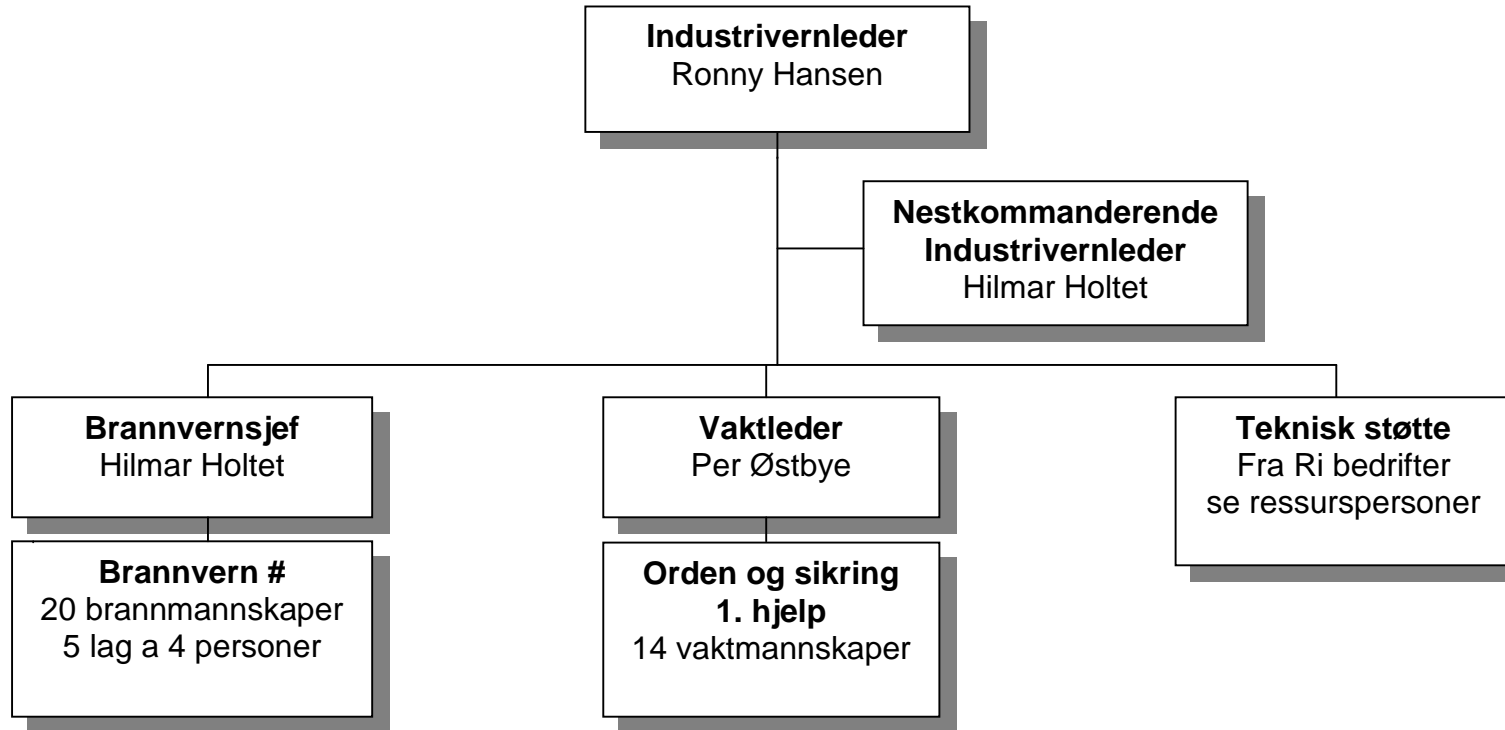

Industrivern Raufoss Beredskap

Hvert brannvernlag består
av utrykningsleder og
3 mannskaper

Rev: 06.09.2011 av Ronny Hansen